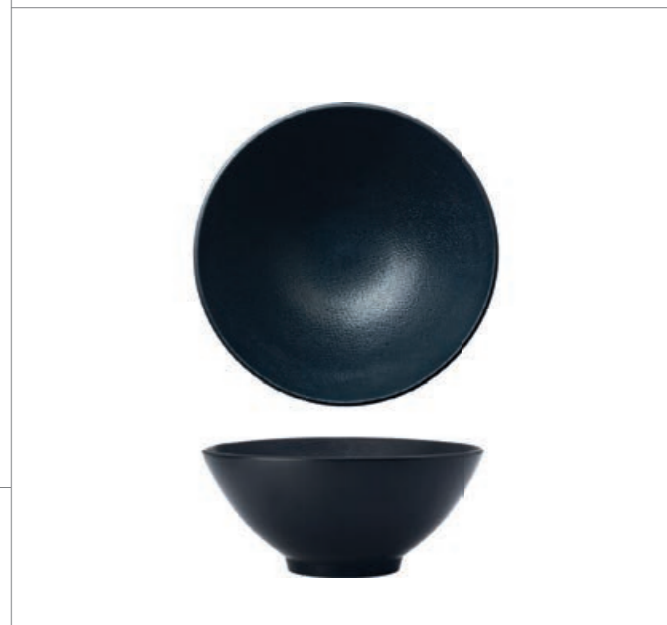

Bowl

LT6122023 – 23cm Bowl • qty/ctn: 12
D228mm (9") × H102mm (4") × 1674ml (57oz)

LT6122018 – 18cm Bowl • qty/ctn: 36
D180mm (7") × H75mm (3") × 694ml (23.5oz)

LT6122016 – 15.5cm Bowl • qty/ctn: 36
D155mm (6") × H67mm (2½") × 398ml (13.5oz)

LT6122010 – 10cm Bowl • qty/ctn: 48
D100mm (4") × H44mm (1¾") × 103ml (3.5oz)